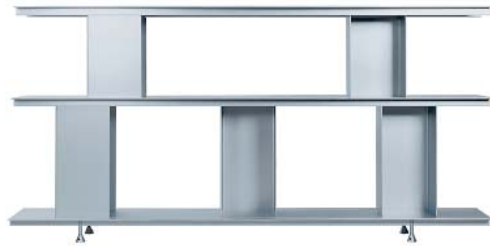

Zoll D
Lukas Buol, Marco Zünd | 1993

www.moormann.de

Sideboard, Bücherregal oder Ablage. Das System ist vielseitig. Funktional und flexibel können die Module jederzeit einfach umgebaut oder beliebig erweitert werden. Die abgekanteten Tablare haben die Form von Schienen. In diese können Boxen in vier Richtungen eingesteckt werden. Auf ihnen ruht dann wiederum das nächste Tablar.

Sideboard, book-case, or filing cabinet – this is a versatile system. Functional and flexible, the modules can be rearranged or expanded at any time. The rounded front of the boards contain grooves into which boxes can be placed to face in four different directions. These boxes also support the next shelf.

Material/material

Aluminium eloxiert
aluminium anodized

Maße/measurements

Zubehör/features
b/w x t/d
22,0 x 22,0 cm

Display
h/h 24,0 cm

Magazinhalter
magazine holder
h/h 25,0 cm

Boxen/boxes
b/w x t/d
22,0 x 22,0 cm