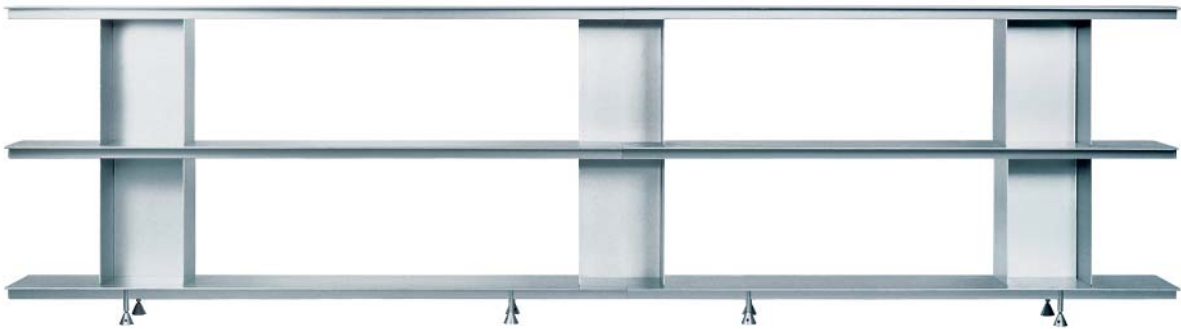

Zoll D
Lukas Buol, Marco Zünd | 1993

www.moormann.de

Sideboard, Bücherregal oder Ablage. Das System ist vielseitig. Funktional und flexibel können die Module jederzeit einfach umgebaut oder beliebig erweitert werden. Die abgekanteten Tablare haben die Form von Schienen. In diese können Boxen in vier Richtungen eingesteckt werden. Auf ihnen ruht dann wiederum das nächste Tablar.

Sideboard, book-case, or filing cabinet – this is a versatile system. Functional and flexible, the modules can be rearranged or expanded at any time. The rounded front of the boards contain grooves into which boxes can be placed to face in four different directions. These boxes also support the next shelf.

Material/material

Aluminium eloxiert
aluminium anodized

Maße/measurements

Zubehör/features
b/w x t/d
22,0 x 22,0 cm

Display
h/h 24,0 cm

Magazinhalter
magazine holder
h/h 25,0 cm

Boxen/boxes
b/w x t/d
22,0 x 22,0 cm

16,0 cm

22,0 cm

33,0 cm

44,0 cm

h/h

Tablare/panels
t/d 33,0 cm
l/l 99,0 cm

l/l 143,0 cm

l/l 160,0 cm