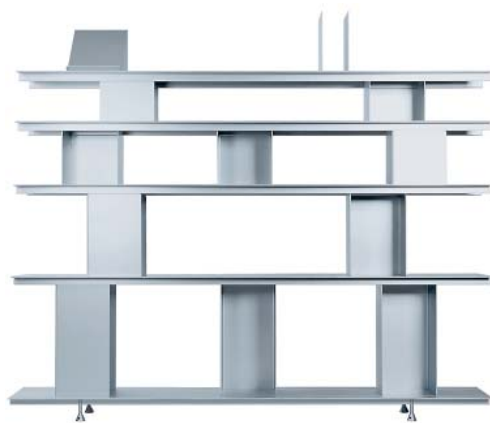

Zoll D
Lukas Buol, Marco Zünd | 1993

www.moormann.de

Sideboard, Bücherregal oder Ablage. Das System ist vielseitig. Funktional und flexibel können die Module jederzeit einfach umgebaut oder beliebig erweitert werden. Die abgekanteten Tablare haben die Form von Schienen. In diese können Boxen in vier Richtungen eingesteckt werden. Auf ihnen ruht dann wiederum das nächste Tablar.

Sideboard, book-case, or filing cabinet – this is a versatile system. Functional and flexible, the modules can be rearranged or expanded at any time. The rounded front of the boards contain grooves into which boxes can be placed to face in four different directions. These boxes also support the next shelf.

Material/material

Aluminium eloxiert
aluminium anodized

Maße/measurements

Zubehör/features
b/w x t/d
22,0 x 22,0 cm

Display
h/h 24,0 cm

Magazinhalter
magazine holder
h/h 25,0 cm

Boxen/boxes
b/w x t/d
22,0 x 22,0 cm